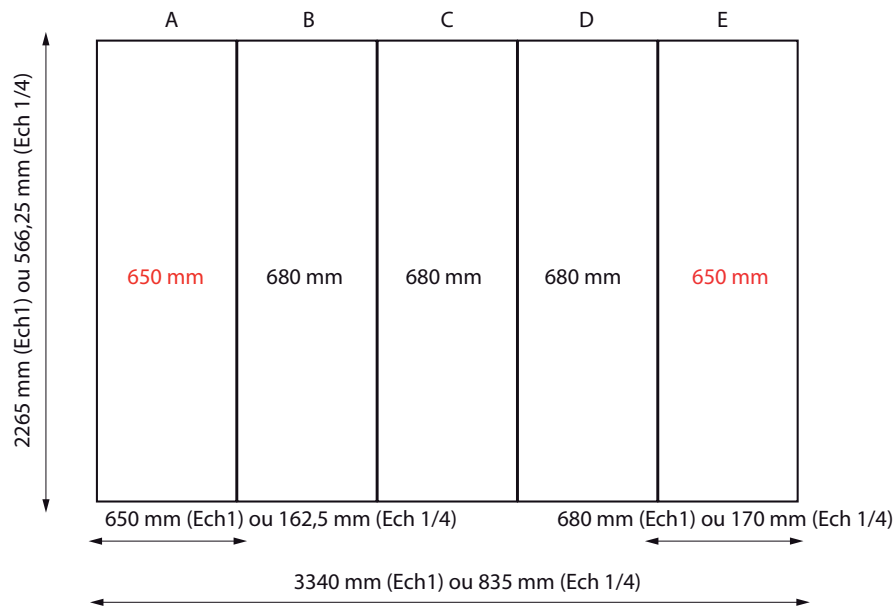

Gabarit d'impression

STP03

Impression 5 ou 6 lés avec bande magnétique
impression contre-collée souple dos noir
face pelliculée grainé

Fichier
Echelle 1/4
PDF HD
Polices vectorisées.
Prévoir
des bords perdus

STP04

Opacité totale du visuel même à contre-jour

Impression Flight case/Banque d'accueil

Ht : 800 mm

L : 1620 mm dont 45 mm de recouvrement