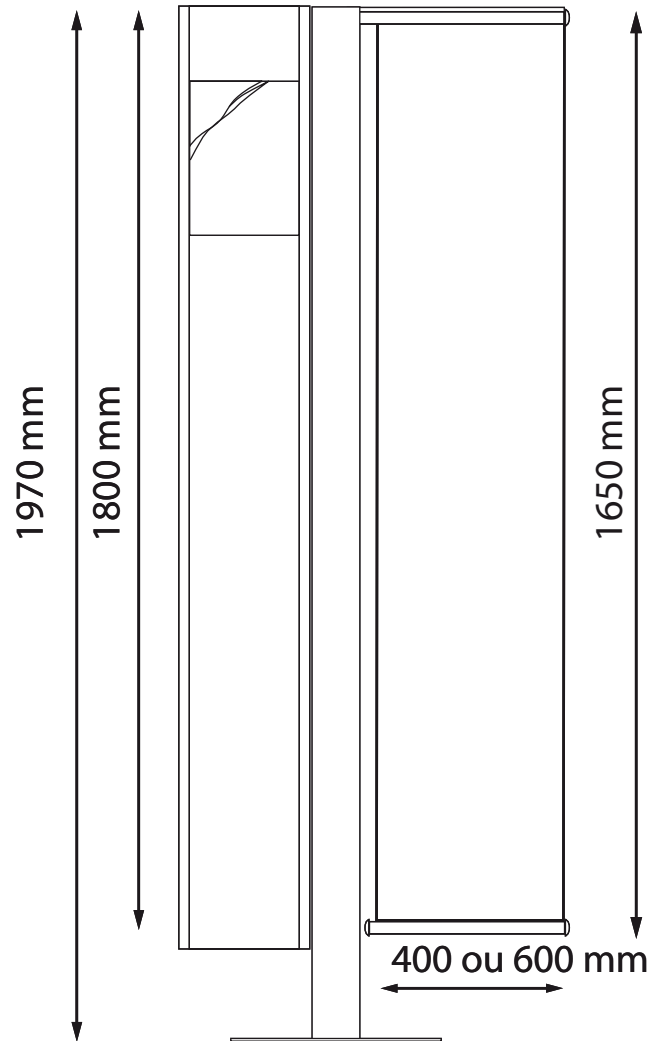

Gabarit d'impression

MAKINA UNIVERSEL

Kakémono latéral

format d'impression :

- 400 x 1650 mm
- 600 x 1650 mm

Fichier
Echelle 1/4 ou 1
PDF HD
Polices vectorisées.
Prévoir
des bords perdus

Kakémono central

format d'impression :

- 900 x 1650 mm
 - 1200 x 1650 mm
- (Zone cachée 8 mm en haut & en bas)