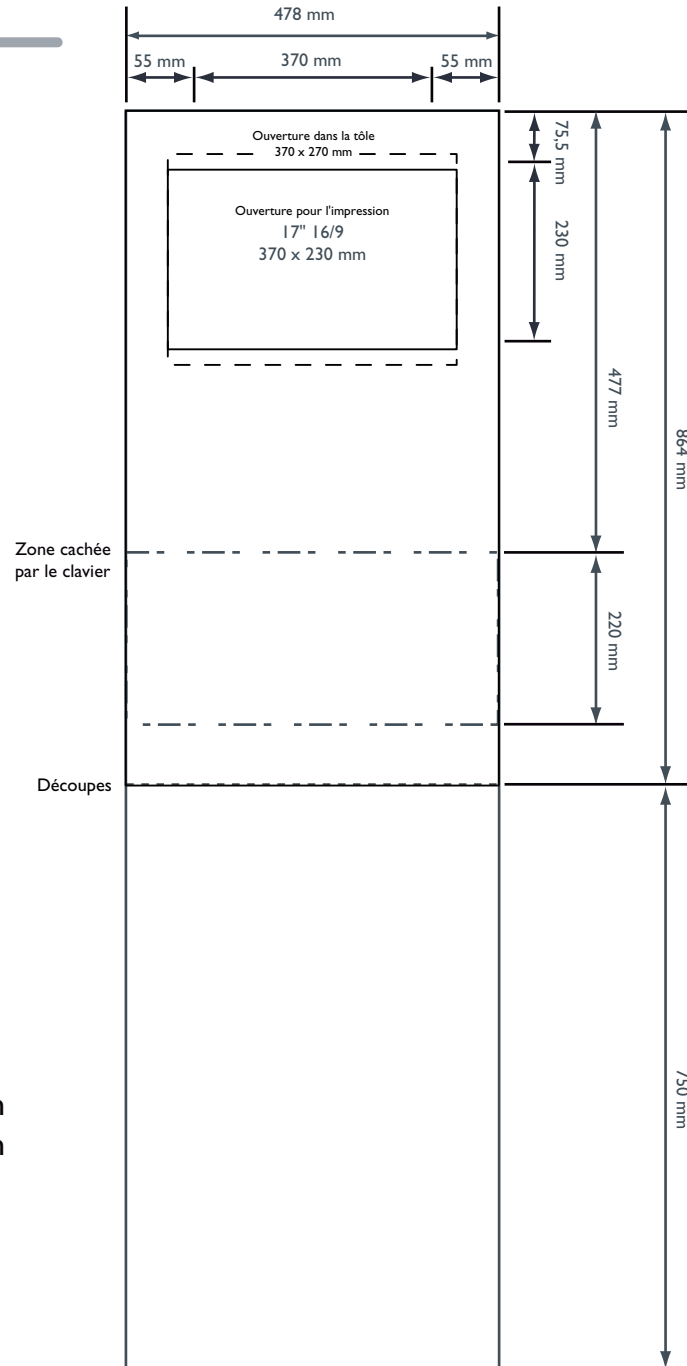

Gabarit d'impression

I-presto 17" 16/9

Volume 1 : 750 x 478 mm
Volume 2 : 864 x 478 mm

(sur forex 3 mm)

I-presto 17" 4/3