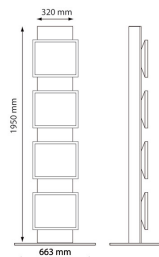

Images supplémentaires