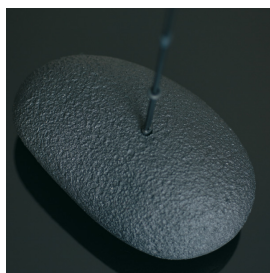

Porte affiches de comptoir GALET2

Référence : GALET2

Prix : 65,00 €

Images supplémentaires

Description courte

Un galet de comptoir original

PLUS PRODUITS :

- un système unique : deux tiges d'acier noir sont maintenues par un galet de fonte d'aluminium noire
- ce présentoir s'adapte à tous les formats

Description

Porte-affiches de comptoir

Fonte d'aluminium

Coulisses silicone

Poids de 0,6 à 2,5 kg

Porte affiches de comptoir GALET2

Vous pourriez également être intéressé par :

Porte-affiches
suspendu
GALET1
68,00 €