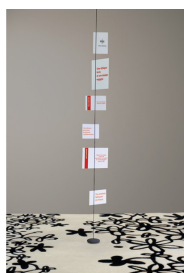

Porte affiches de comptoir GALET2

Référence : GALET2

Prix : 65,00 €

Images supplémentaires

Description courte

Un galet de comptoir original

PLUS PRODUITS :

- un système unique : deux tiges d'acier noir sont maintenues par un galet de fonte d'aluminium noire
- ce présentoir s'adapte à tous les formats

Description

Porte-affiches de comptoir

Fonte d'aluminium

Coulisses silicone

Poids de 0,6 à 2,5 kg

Porte affiches de comptoir GALET2

Vous pourriez également être intéressé par :

Porte-affiches
suspendu
GALET1
68,00 €