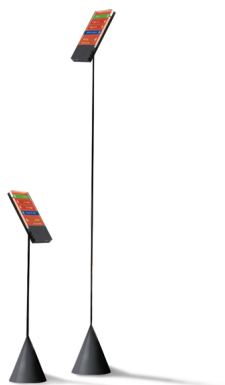

Support signalétique A-TRAK10-11

Référence : A-TRAK10-11

De : 121,00 €

A : 146,00 €

Images supplémentaires

Options

Base conique:

- Support signalétique 60 NOIR SPP-10 110,00 €
- support signalétique 120 NOIR SPP-11 121,00 €

Plaques de porte:

- Plaque signalétique magnétique 155 x 80 mm A-TRAK155 25,00 €

Description courte

Design et fonctionnelles, ces plaques signalétiques magnétiques simplifient votre utilisation.

En option: Transcription braille en billes incrustées pour rendre votre point de vente accessible à tous.

PLUS PRODUITS :

- plusieurs formats disponibles: plaques de porte ou porte-affiches

Support signalétique A-TRAK10-11

- design haut de gamme
- visuel interchangeable simplement et rapidement
- adaptabilité aux voyants et non voyants

Description

Support de plaques signalétiques magnétiques

Tige en acier 2 formats, 60 cm ou 120 cm

Plaques en verre synthétique sérigraphié avec aimants incrustés

Bords polis capturant la lumière ambiante

Epaisseur totale : 10 mm